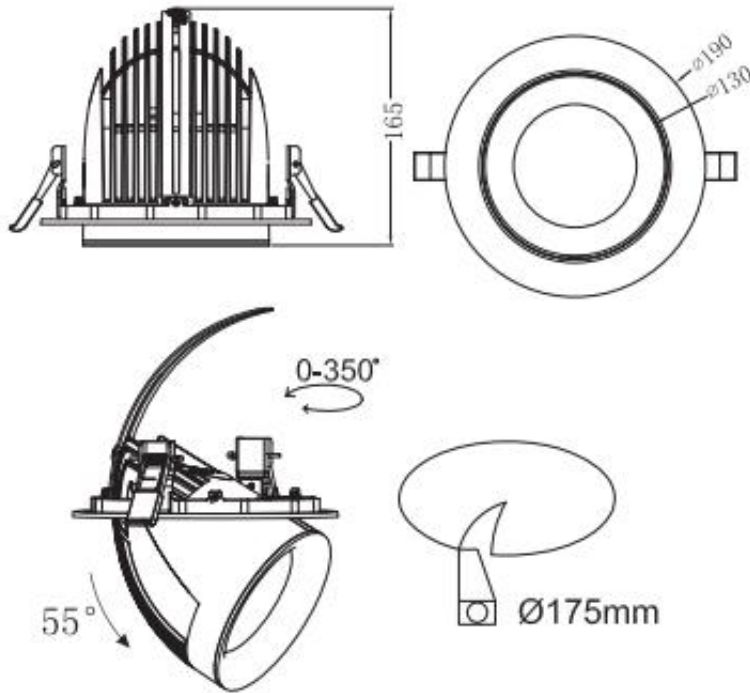

Einbaustrahler Tear M Narrow E3428W 3000m 3000K SDCM=2

Art. Nr.: **LX-04TEL30S3431**
Artikel: **Einbaustrahler Tear M Narrow**
E3428W 3000m 3000K SDCM=2
Preis: **258.00** CHF

inkl. Konverter

Lebensdauer LED / - 68000 h (L90/B10) - 2000 lm, 5000 lm / 76000 h - 3000lm/840 & 84000 h - 3000lm/830 (L90/B10) Die Leistung bezieht sich auf das gesamte System (Toleranz +/-10%). Der angegebene Lichtstrom betrifft die LED-Module (Toleranz +/- 10% abhängig von der Farbtemperatur) LED Photobiologische Sicherheit: RG1

Additional Images / Zusatz Bilder

TYPE	P[W]		Φ [lm]		
TEAR M LED MEDIUM	23 W	LED	2000	1,70	<input type="checkbox"/>
TEAR M LED NARROW	23 W	LED	2000	1,70	<input type="checkbox"/>
TEAR M LED MEDIUM	28 W	LED	3000	1,70	<input type="checkbox"/>
TEAR M LED NARROW	28 W	LED	3000	1,70	<input type="checkbox"/>
TEAR M LED MEDIUM	42 W	LED	5000	1,70	<input type="checkbox"/>
TEAR M LED NARROW	42 W	LED	5000	1,70	<input type="checkbox"/>