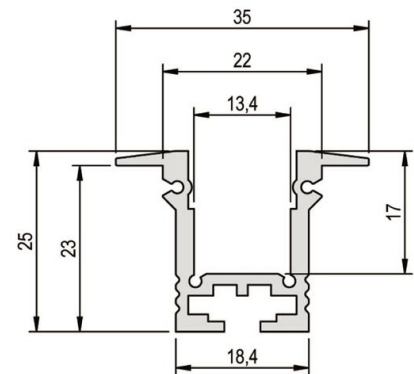

## Alu-Einbau-Profil Dolino - BxH=35 x 25mm, Länge 5m

---

Art. Nr.: **62399505**

Artikel: **Alu-Einbau-Profil Dolino - BxH=35 x 25mm, Länge 5m**

Preis: **50.00** CHF

---

### ohne Abdeckung

Standardprofillänge 3m, Zuschnitte auf Sonderlängen werden separat verrechnet. (Einheit + Preis per 1m)

Additional Images / Zusatz Bilder