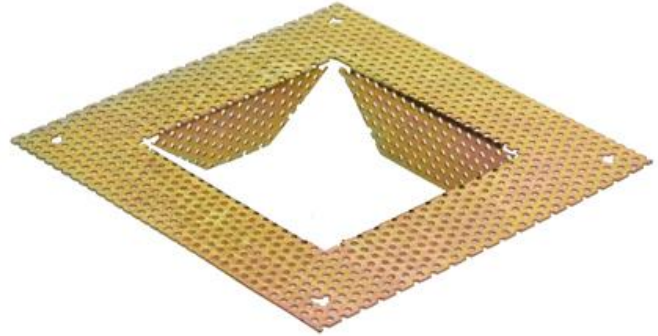

Unterputzrahmen zu Flat Frames-Serie

Art. Nr.: **ila112780**
Artikel: **Unterputzrahmen zu Flat Frames-Serie**
Preis: **11.20** CHF

speziell für Mauerwerk, Unterputz

zu Art. Nr. 112732, 112742, 112752, 112762, 112772 Masse: B/H/T=90/90/31mm
Einbaumasse: B/H/T=75/75/45mm