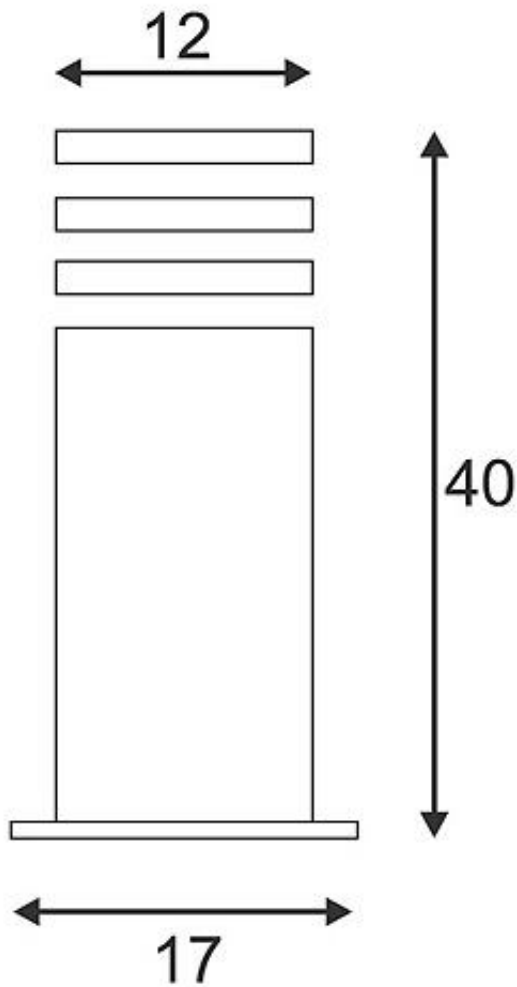

Additional Images / Zusatz Bilder