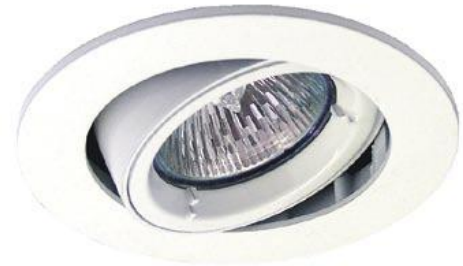

Einbauleuchte ROBO 2003 weiss

Art. Nr.: **1019-2-B**
Artikel: **Einbauleuchte ROBO 2003 weiss**
Preis: **22.00** CHF

aus Alu schwenkbar 30°, 12/230V max 50W
für Halogen- oder LED-Lampen, Befestigung mit seitlichen trapezförmigen Balttferdern,
einfacher Lechtmittelwechsel, Ring mit Bajonettverschluss D/Da/Eh=94/80/60mm