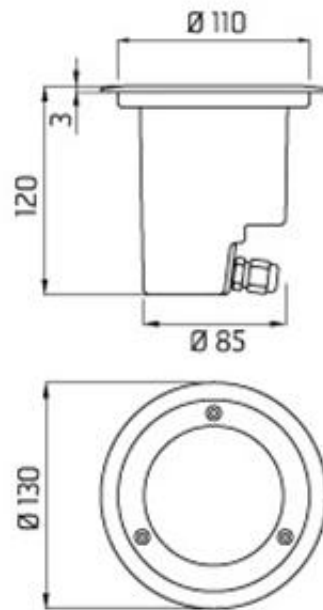

Additional Images / Zusatz Bilder