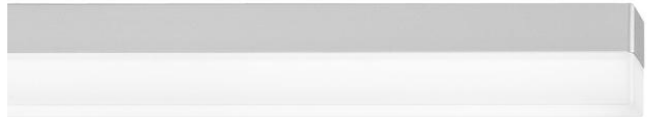

SPINALed Aufbauleuchte 14W 1415lm 2700K matteloxiert

Art. Nr.: **RIBAG4020060270**
Artikel: **SPINALed Aufbauleuchte 14W**
1415lm 2700K matteloxiert
Preis: **295.00** CHF

ohne Betriebsgerät, länge 600mm, nicht dimmbar

SPINALed Anbauleuchte mit Kunstglas-Diffusor opal Alu matteloxiert Kunstglas opal oder klar
LED CRI > 85, integriert Leuchtenschutzklasse I Leuchtenschutzgrad IP20 Zubehör sep.
bestellen: z.B. Betriebsgerät Art. Nr. 915.020.700 nicht Dimmbar