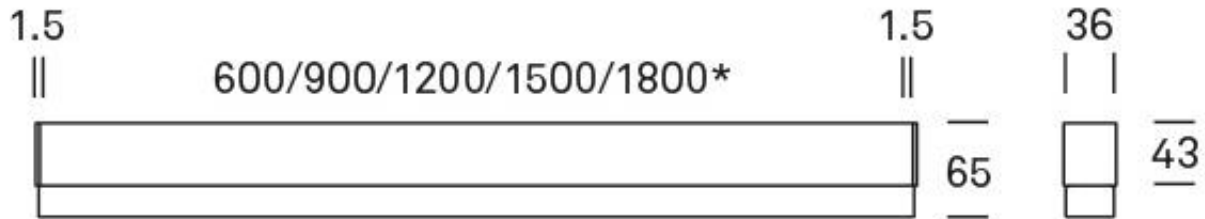

Additional Images / Zusatz Bilder

---

* Länge ohne Endkappen