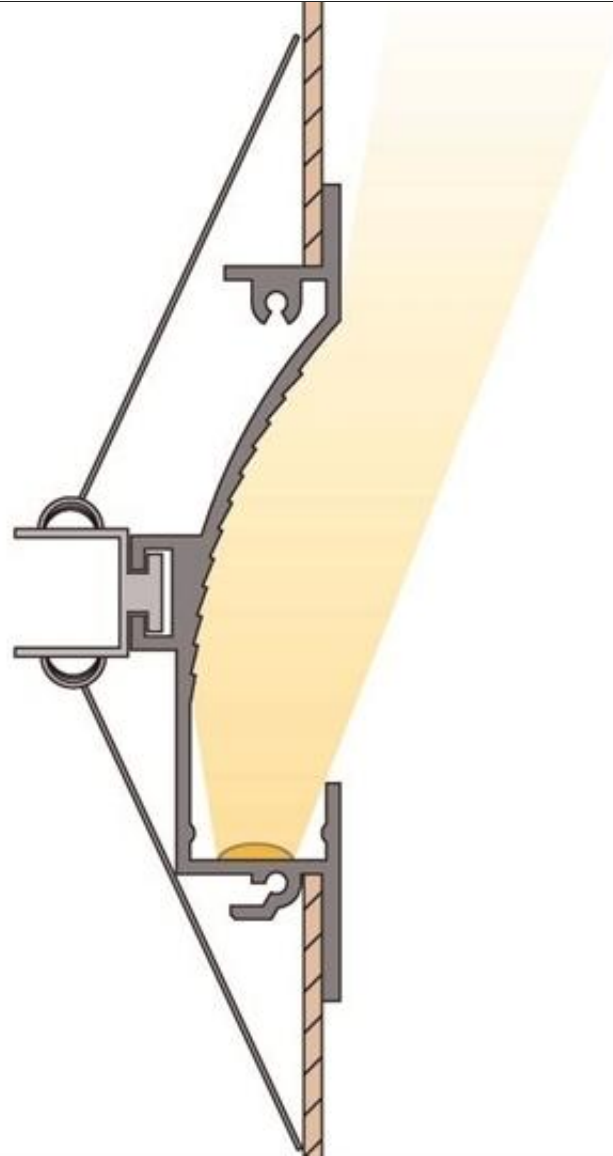

Additional Images / Zusatz Bilder