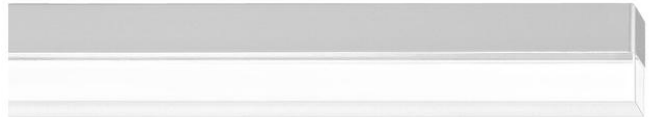

SPINAled Anbauleuchte ohne VG, LED CRI >80, 34W, 2700 K, 3535 lm 60°

Art. Nr.: **RIBAG4022150270**
Artikel: **SPINAled Anbauleuchte ohne VG,
LED CRI >80, 34W, 2700 K, 3535 lm 60°**
Preis: **568.00** CHF

Alu matt, mit Kunstglas-Optik klar/matt, ? 60°

L: 1500 mm, Betriebsgerät 230 V/50 Hz, ohne Betriebsgerät Leuchtenschutzklasse I,
Leuchtenschutzgrad IP 20

Additional Images / Zusatz Bilder