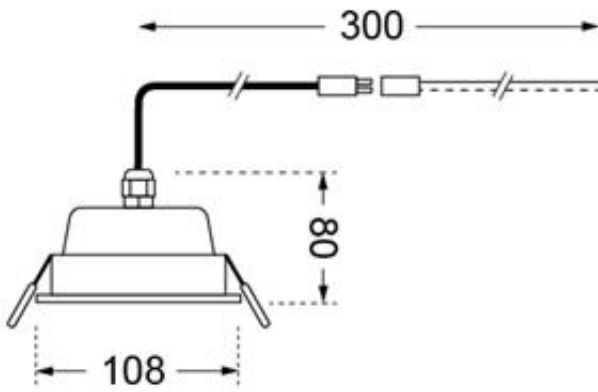

Additional Images / Zusatz Bilder