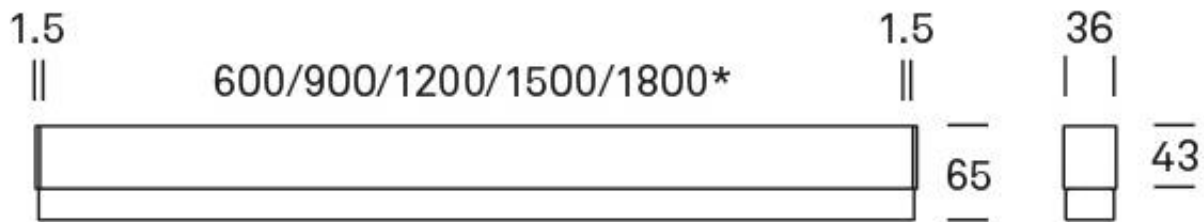

## **METRON Anbauleuchte LED 28W, CRI >85, 4000 K, 3210 lm**

---

Art. Nr.: **RIBAG4060150400**

Artikel: **METRON Anbauleuchte LED 28W,  
CRI >85, 4000 K, 3210 lm**

Preis: **594.00** CHF

---

**Gehäuse Alufarbig, Kunstglas-Diffusor opal**

L: 1500 mm, Betriebsgerät EVG 230 V/50 Hz, Leuchtenschutzklasse I, Leuchtenschutzgrad IP 50/54

Additional Images / Zusatz Bilder

---

\* Länge ohne Endkappen

**DB-Licht GmbH**  
Oberdorf 4  
CH-4202 Duggingen BL  
Switzerland