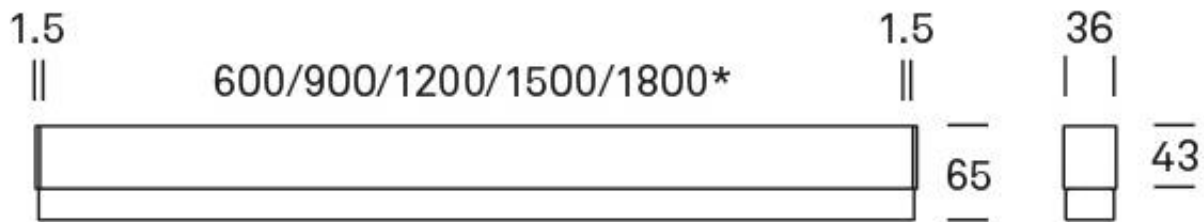

L: 1500 mm, Betriebsgerät EVG 230 V/50 Hz, Leuchtenschutzklasse I, Leuchtenschutzgrad IP 50/54

Additional Images / Zusatz Bilder

* Länge ohne Endkappen

DB-Licht GmbH
Oberdorf 4
CH-4202 Duggingen BL
Switzerland