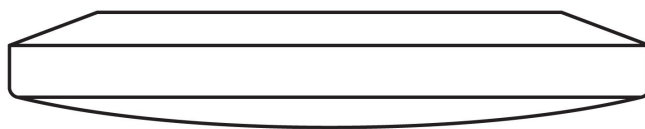

Additional Images / Zusatz Bilder

—
32/50/50
—

| 120/250/320 |