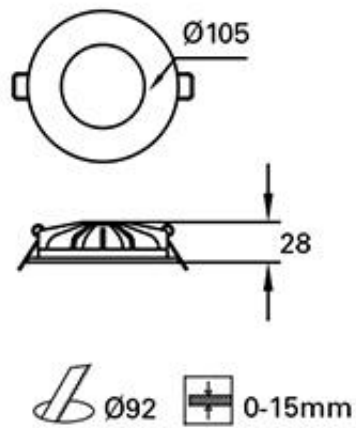

Additional Images / Zusatz Bilder