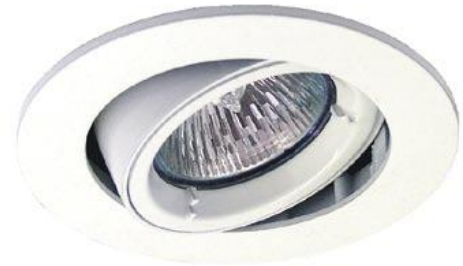

Einbauleuchte UNI Set / ROBO weiss

Art. Nr.: **DB-1020-2-T-Set230**
Artikel: **Einbauleuchte UNI Set / ROBO weiss**
Preis: **34.00** CHF

aus Alu schwenkbar 30°, 12/230V max 50W

inkl LED-Lampe GU10 mit Fassung, Befestigung mit seitlichen trapezförmigen Balttferdern, einfacher Leuchtmittelwechsel, Ring mit Bajonettverschluss inkl. Geäuse, Fassung GU10, Leuchtmittel 350lm Dim D/Da=94/82mm