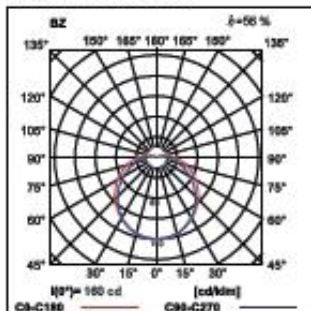

$\Phi$ [mm]	A (mm)	H (mm)	B (mm)	C (mm)
800	200	55	100	165
1200	230	55	105	190

TYPE	P[W]		$\Phi$ [mm]	
LOTOS OVAL WHITE PC LED	8 W	LED	800	
LOTOS OVAL WHITE PC LED	12 W	LED	1200	

Available colour of the light / Erhältliche Lichtfarbe / La couleur de la lumière accessible: 840

The power shown refers to the whole system (tolerance +/- 10%).  
 Die Leistung bezieht sich auf das gesamte System (Toleranz

LOTOS OVAL WHITE PC LED  
 800LM E IP54 840

LOTOS OVAL WHITE PC LED 800LM  
 E IP54 840