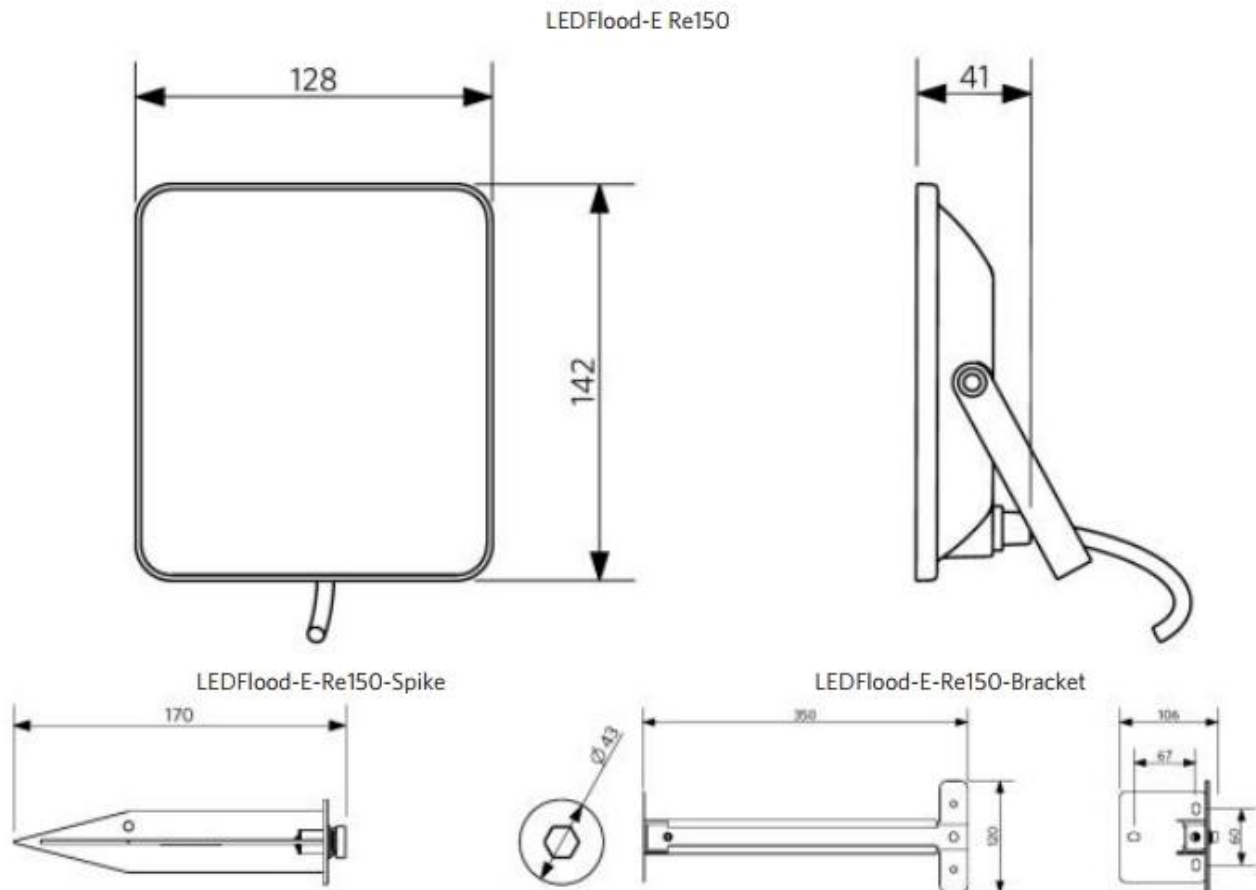

## Scheinwerfer LED 10W 100° 800lm 4000K CRI 80 IK08

---

Art. Nr.: **140055441**  
Artikel: **Scheinwerfer LED 10W 100° 800lm  
4000K CRI 80 IK08**  
Preis: **50.00** CHF

### **Gehäuse Alu schwarz IP65**

Lebensdauer (L70B50) 40000 h Ein-/aus-Zyklen 100000 Masse Strahler B 130 x H/T 45 x L 150 mm VPE 8 Zubehör Teile: Erdspieß (Spike) Anbaubügel (Bracket) Sensor

Additional Images / Zusatz Bilder

## Produktmaße (mm)