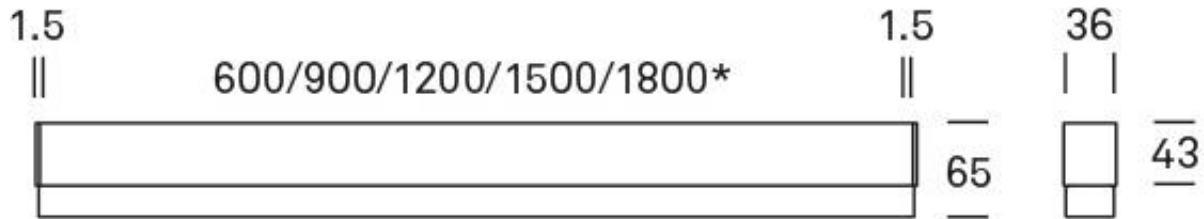

### **Alu, Kunstglas-Diffusor opal, mit Punktraster**

L: 900 mm, Betriebsgerät EVG 230 V/50 Hz, Leuchtenschutzklasse I, Leuchtenschutzgrad IP 50/54

Additional Images / Zusatz Bilder

---

\* Länge ohne Endkappen