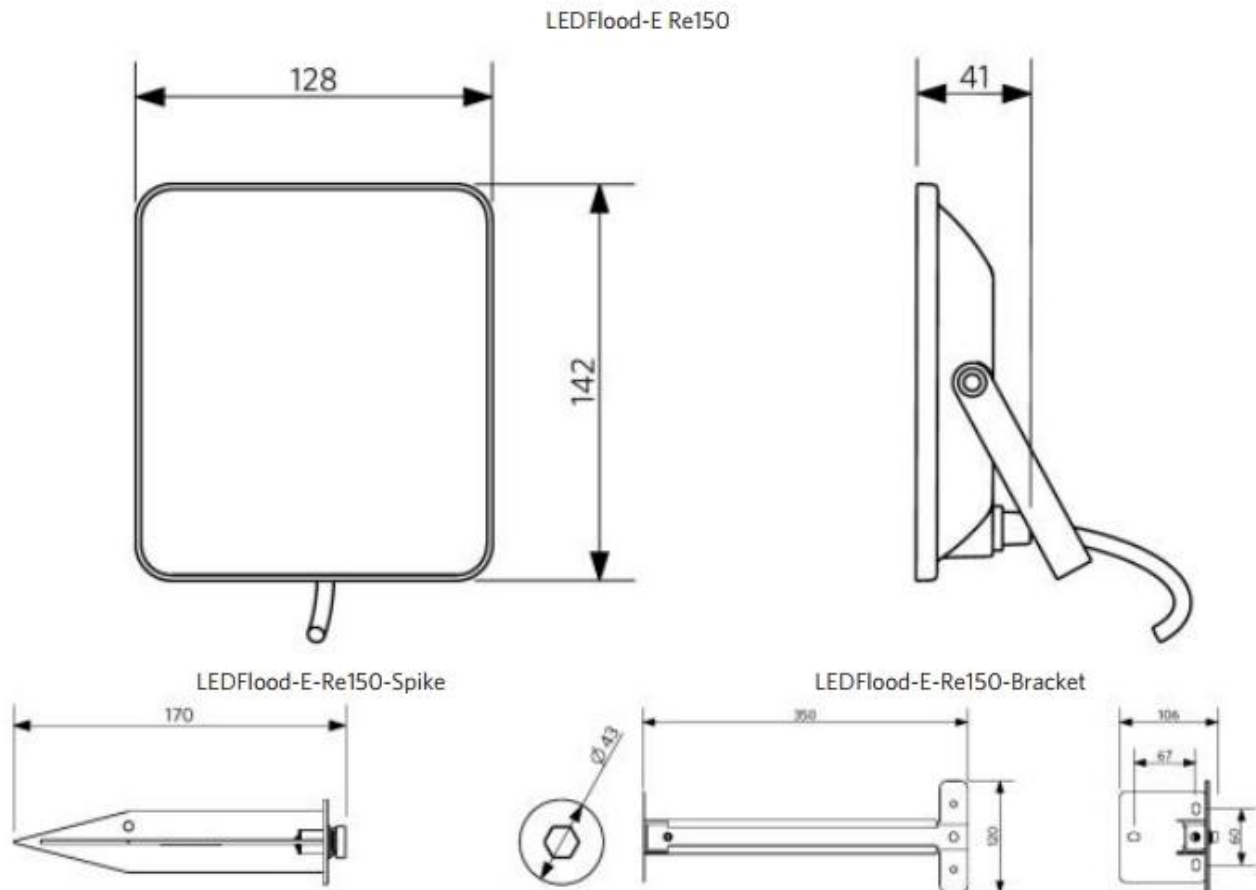

### Gehäuse Alu weiss IP65

Lebensdauer (L70B50) 40000 h Ein-/aus-Zyklen 100000 Masse Strahler B 130 x H/T 45 x L 150 mm VPE 8 Zubehör Teile: Erdspieß (Spike) Anbaubügel (Bracket) Sensor

Additional Images / Zusatz Bilder

## Produktmaße (mm)