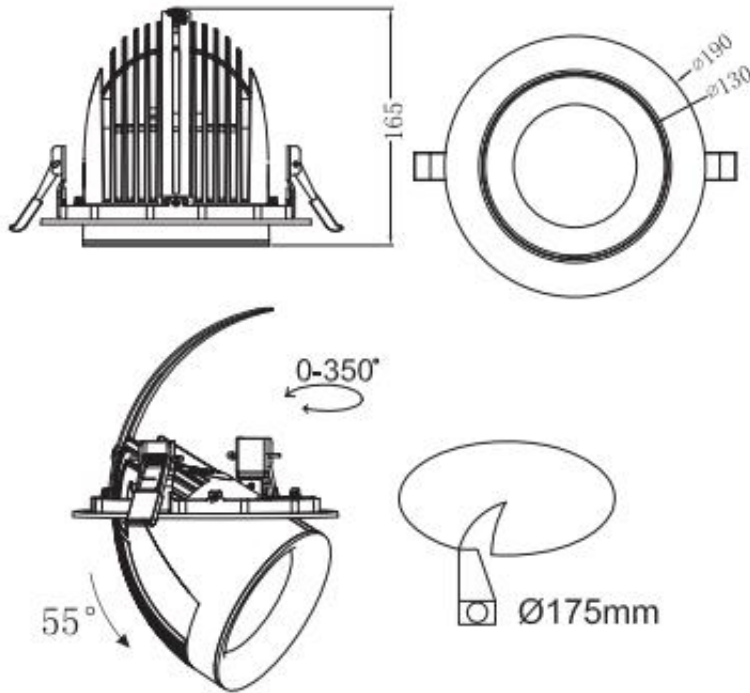

Additional Images / Zusatz Bilder

TYPE	P[W]		Φ [lm]		
TEAR M LED MEDIUM	23 W	LED	2000	1,70	☐
TEAR M LED NARROW	23 W	LED	2000	1,70	☐
TEAR M LED MEDIUM	28 W	LED	3000	1,70	☐
TEAR M LED NARROW	28 W	LED	3000	1,70	☐
TEAR M LED MEDIUM	42 W	LED	5000	1,70	☐
TEAR M LED NARROW	42 W	LED	5000	1,70	☐