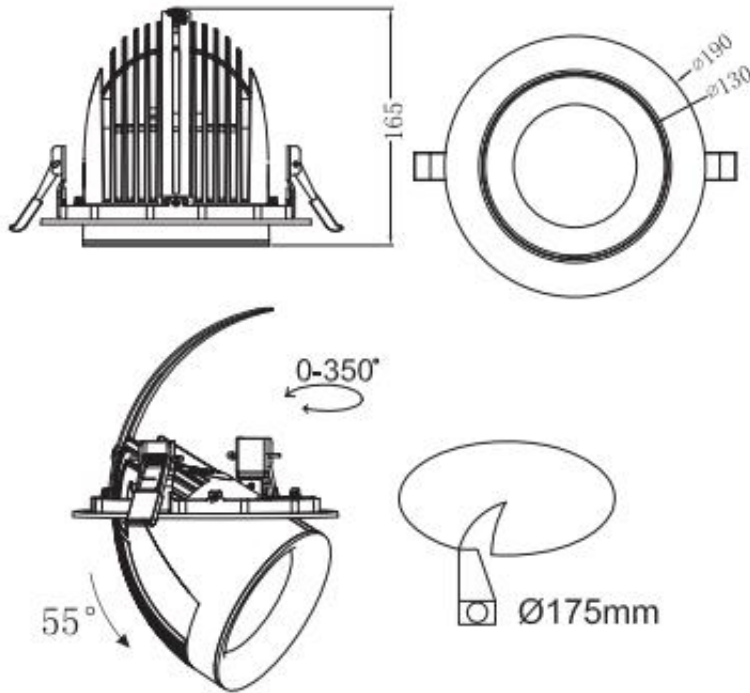

Einbaustrahler Tear M Medium E3428W 3000m 3000K SDCM=2

Art. Nr.: **LX-04TEL30S3431M**
Artikel: **Einbaustrahler Tear M Medium**
E3428W 3000m 3000K SDCM=2
Preis: **248.00** CHF

inkl. Konverter

Lebensdauer LED / - 68000 h (L90/B10) - 2000 lm, 5000 lm / 76000 h - 3000lm/840 & 84000 h - 3000lm/830 (L90/B10) Die Leistung bezieht sich auf das gesamte System (Toleranz +/-10%). Der angegebene Lichtstrom betrifft die LED-Module (Toleranz +/- 10% abhängig von der Farbtemperatur) LED Photobiologische Sicherheit: RG1

Additional Images / Zusatz Bilder

TYPE	P[W]		Φ [lm]		
TEAR M LED MEDIUM	23 W	LED	2000	1,70	<input type="checkbox"/>
TEAR M LED NARROW	23 W	LED	2000	1,70	<input type="checkbox"/>
TEAR M LED MEDIUM	28 W	LED	3000	1,70	<input type="checkbox"/>
TEAR M LED NARROW	28 W	LED	3000	1,70	<input type="checkbox"/>
TEAR M LED MEDIUM	42 W	LED	5000	1,70	<input type="checkbox"/>
TEAR M LED NARROW	42 W	LED	5000	1,70	<input type="checkbox"/>