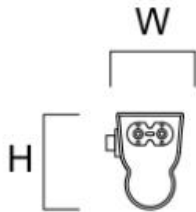

Lienenleuchte LED 1200lm 3000°K 240V-AC/13W

Art. Nr.: **SLI-0051029**
Artikel: **Lienenleuchte LED 1200lm 3000°K
240V-AC/13W**
Preis: **36.00** CHF

IP20, L=1200mm

Additional Images / Zusatz Bilder

L	H	W
300	35	24
600	35	24
900	35	24
1200	35	24
1500	35	24