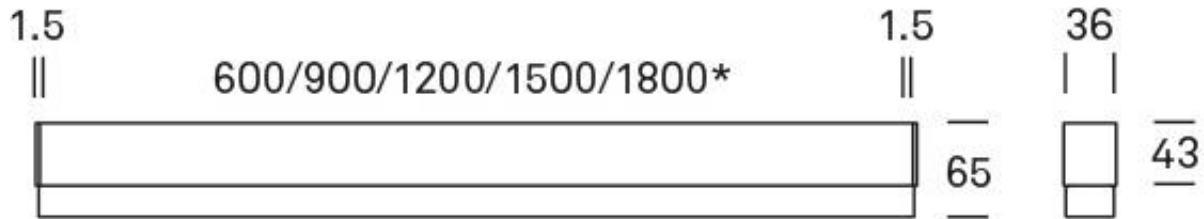

METRON Anbauleuchte Alu LED 11 W, CRI >85, 3000 K, 1540 lm

Art. Nr.: **RIBAG4060060403**
Artikel: **METRON Anbauleuchte Alu LED 11 W, CRI >85, 3000 K, 1540 lm**
Preis: **492.00** CHF

Alu mattleoxiert, Kunstglas-Diffusor opal

L: 600 mm, Betriebsgerät EVG 230 V/50 Hz, Leuchtenschutzklasse I, Leuchtenschutzgrad IP 50/54

Additional Images / Zusatz Bilder

* Länge ohne Endkappen

DB-Licht GmbH
Oberdorf 4
CH-4202 Duggingen BL
Switzerland