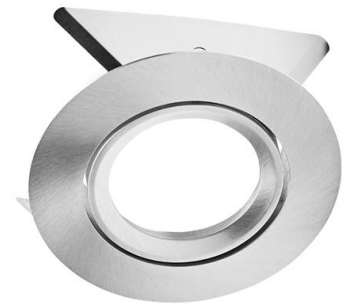

ROBO 68, alu gebürstet, D/Da=85/68mm

Art. Nr.: **1019-68-5**
Artikel: **ROBO 68, alu gebürstet,**
D/Da=85/68mm
Preis: **16.00** CHF

schwenkbar

Einbauspot

- schwenkbar 30°
- Gehäuse Aludruckguss
- Gehäusefarbe alu gebürstet
- Befestigung mit seitlichen trapezförmigen Blattfedern
- mit Schnappverschluss
- geeignet für Halogenleuchtampen 12V/230V oder LED-Lampen Ø50mm
- Lieferung ohne Zubehör (separat bestellen). Die Serie ROBO 68 ist mit einem Schnappverschluss ausgestattet, wodurch ein frontseitiger, schneller und einfacher Leuchtmittelwechsel gewährleistet ist. D/Da= 85/68mm