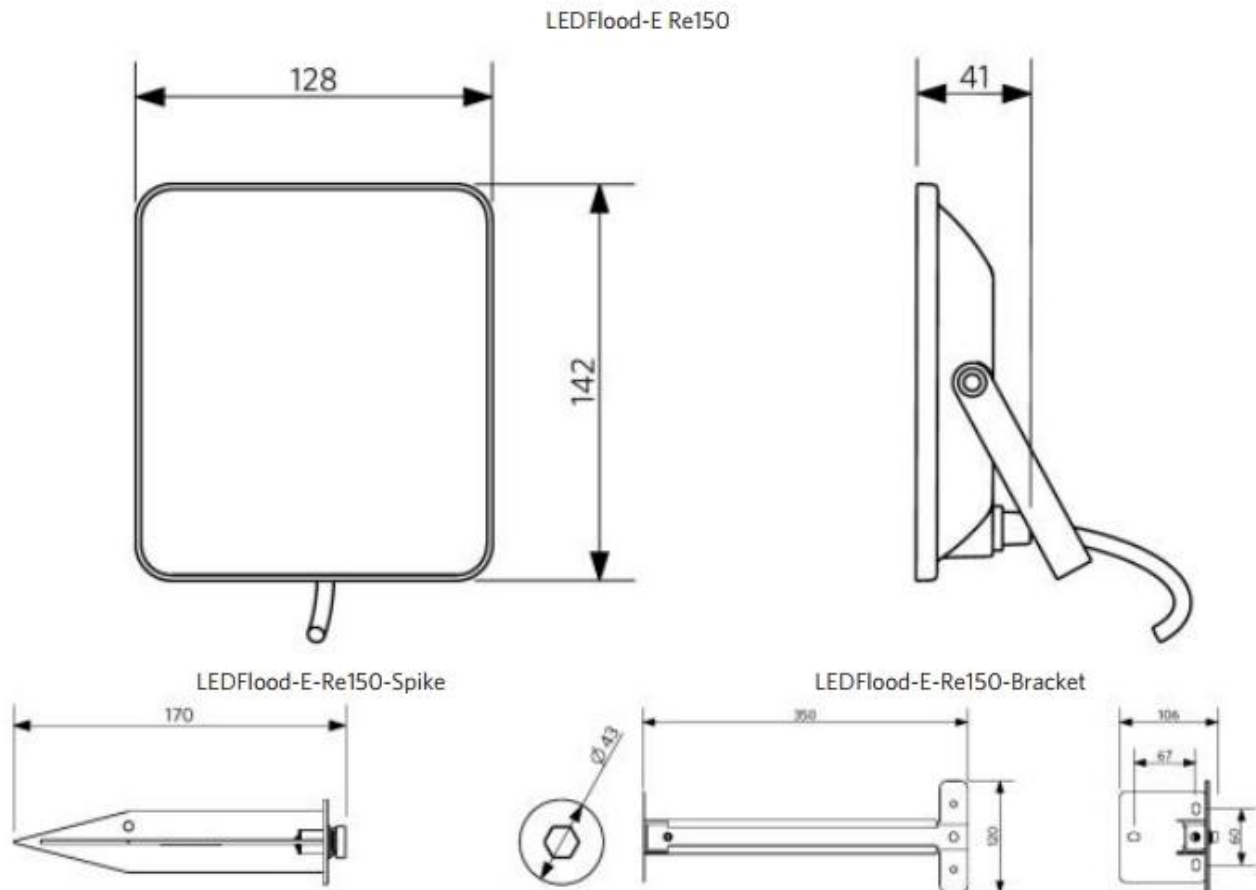

Scheinwerfer LED 10W 100° 1050lm 4000K CRI 80 IK08

Art. Nr.: **543006000600**
Artikel: **Scheinwerfer LED 10W 100° 1050lm
4000K CRI 80 IK08**
Preis: **30.00** CHF

Gehäuse Alu schwarz IP65

Additional Images / Zusatz Bilder

Produktmaße (mm)

Zubehörteile

Artikel-nummer	Artikelbeschreibung	EAN1	Gewicht (kg/st)
140060791	LEDFlood-E-Re150-Bracket-WH	6956321895198	1,00
140060790	LEDFlood-E-Re150-Bracket-BL	6956321895181	1,00
140060789	LEDFlood-E-Re150-Spike-BL	6956321895167	0,15
140065060	LEDFlood-E-Motion-Daylight-Sensor	6956321801502	0,15