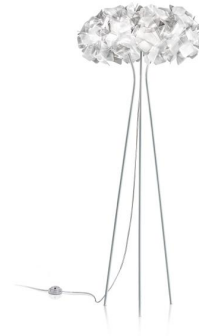

Steleuchte CLIZIA Floor weiss, 3 X E27,12W LED Filament

Art. Nr.: **SL--CLI78PST0000W_**
Artikel: **Steleuchte CLIZIA Floor weiss, 3 X
E27,12W LED Filament**
Preis: **864.00** CHF

Made of: Opalflex® / Lentiflex® / Cristalflex Fumé® With: MagneticSystem® Masse B63 x
H=164cm Package:A = 80 x 80 x h. 30 cm B = 80 x 80 x h. 30 cm