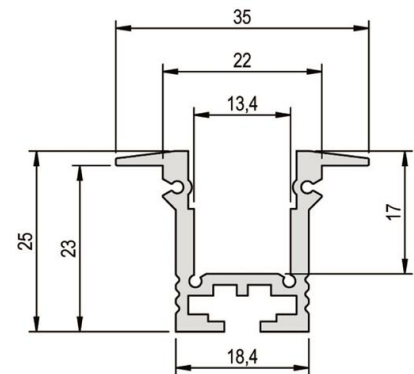

Alu-Einbau-Profil Dolino - BxH=35 x 25mm, Länge 5m

Art. Nr.: **62399505**

Artikel: **Alu-Einbau-Profil Dolino - BxH=35 x 25mm, Länge 5m**

Preis: **50.00** CHF

ohne Abdeckung

Standardprofillänge 3m, Zuschnitte auf Sonderlängen werden separat verrechnet. (Einheit + Preis per 1m)