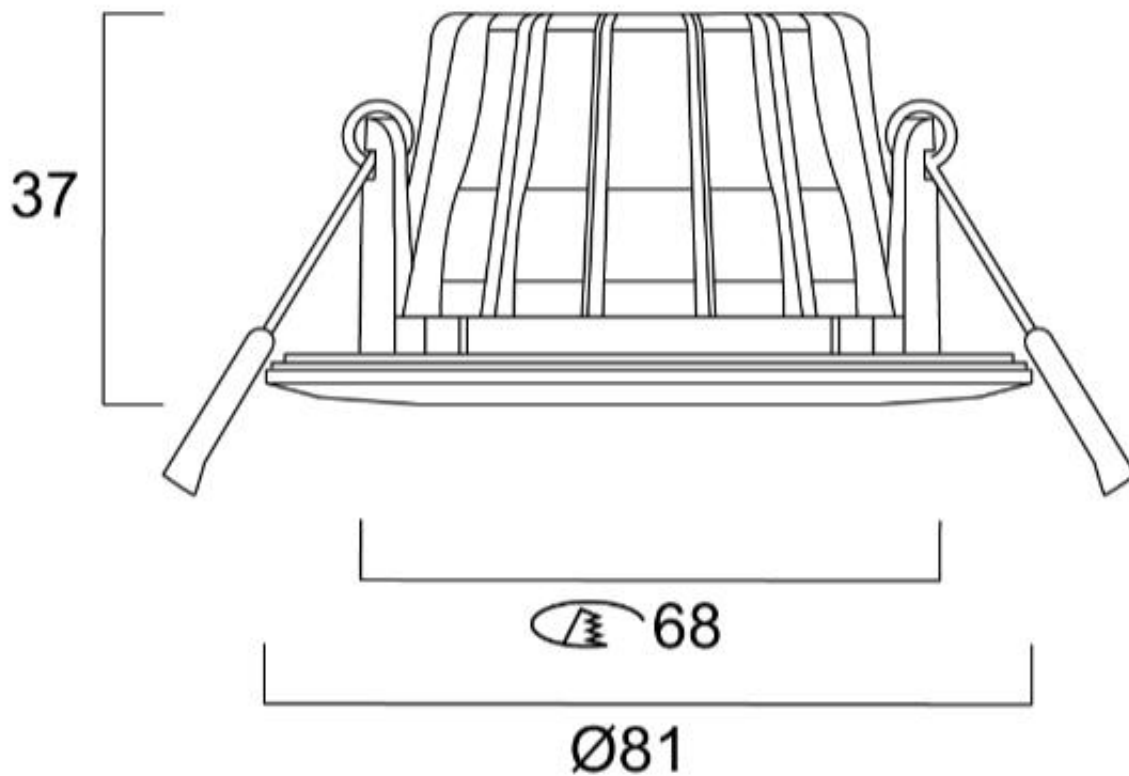

Additional Images / Zusatz Bilder