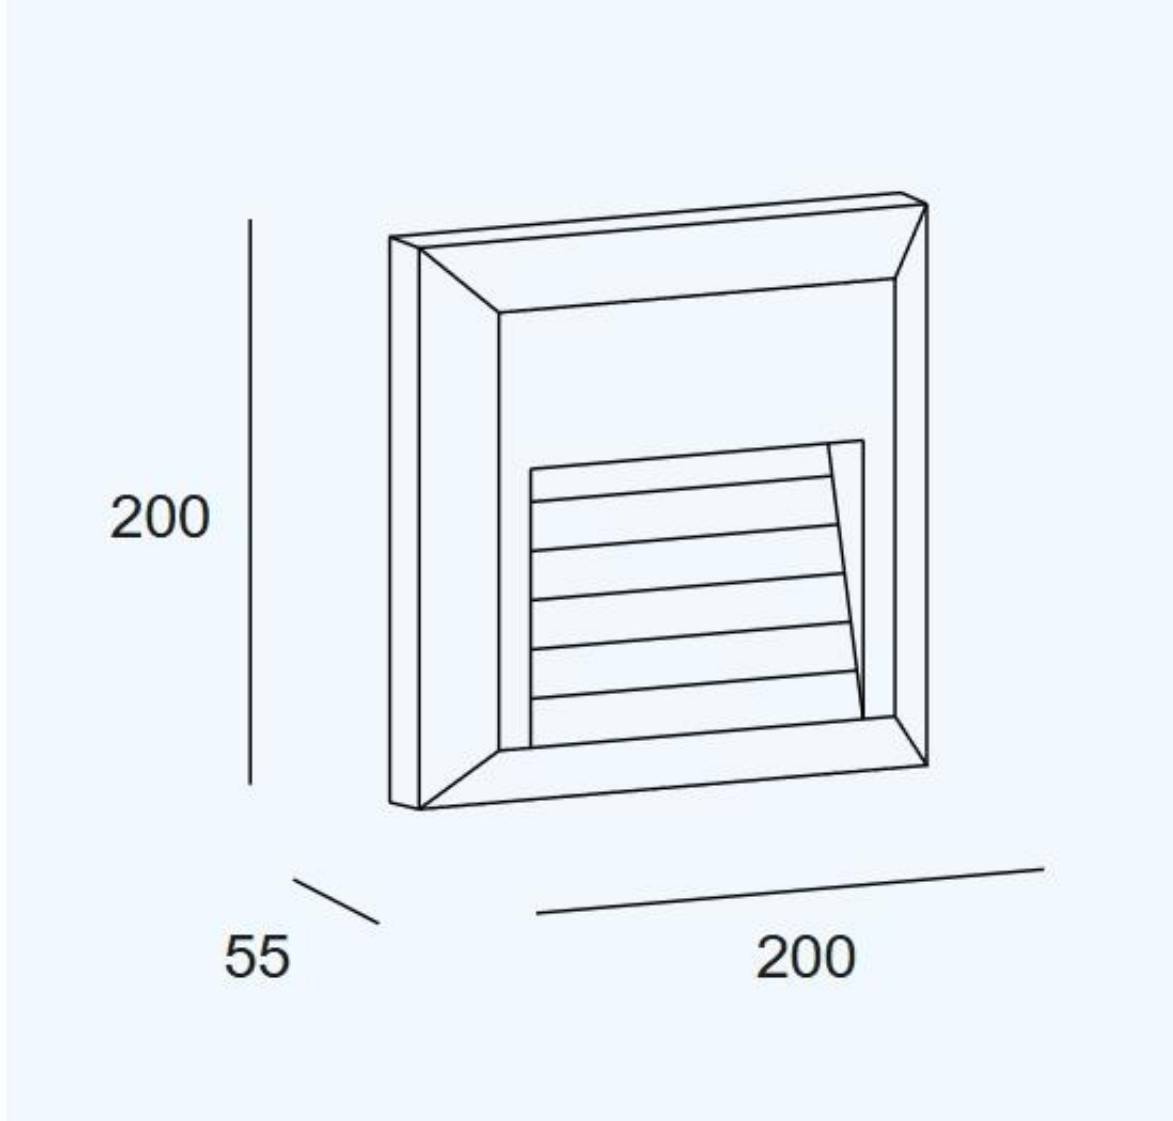

Additional Images / Zusatz Bilder