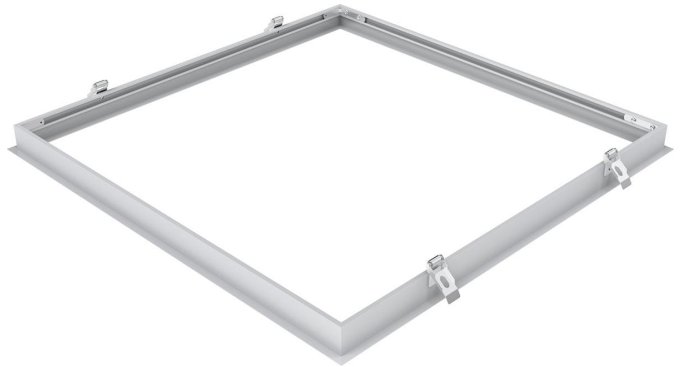

Zubehör für Gipskartondeckenrahmen für Platten 600 x 600 mm

Art. Nr.: **SLI-0062317**
Artikel: **Zubehör für
Gipskartondeckenrahmen für Platten 600 x
600 mm**
Preis: **69.00** CHF

mpfohlene Ausschnittgröße 630 x 630 mm. Geeignete Deckenstärke 15–40 mm
<https://static.sylvania-https://product.sylvania-group.com/de-DE/sku/0062317/>