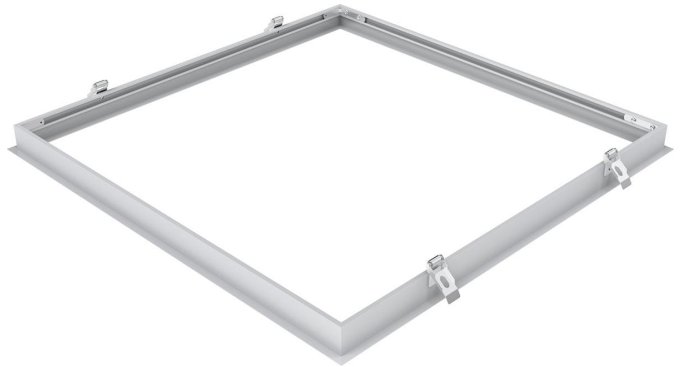

Zubehör für Gipskartondeckenrahmen für Platten 600 x 600 mm

Art. Nr.: **SLI-0062317**
Artikel: **Zubehör für
Gipskartondeckenrahmen für Platten 600 x
600 mm**
Preis: **69.00** CHF

mpfohlene Ausschnittgröße 630 x 630 mm. Geeignete Deckenstärke 15–40 mm
[https://static.sylvania-](https://static.sylvania-https://product.sylvania-group.com/de-DE/sku/0062317/) <https://product.sylvania-group.com/de-DE/sku/0062317/>