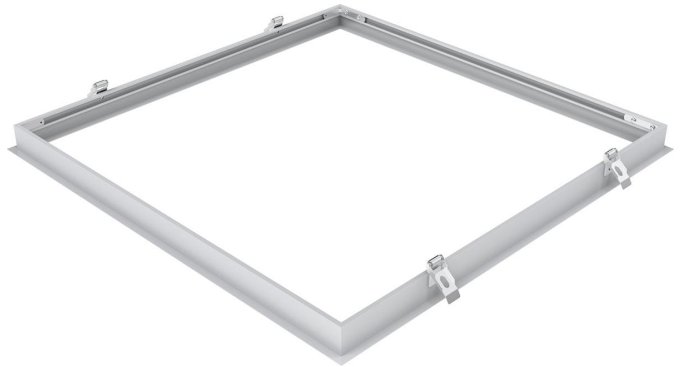

Zubehör für Gipskartondeckenrahmen für Platten 625 x 625 mm

Art. Nr.: **SLI-0062318**
Artikel: **Zubehör für
Gipskartondeckenrahmen für Platten 625 x
625 mm**
Preis: **69.00** CHF

Empfohlene Ausschnittgröße: 655x655 mm. Geeignete Deckenstärke: 15–40 mm.
<https://static.sylvania-https://product.sylvania-group.com/de-DE/sku/0062318/>