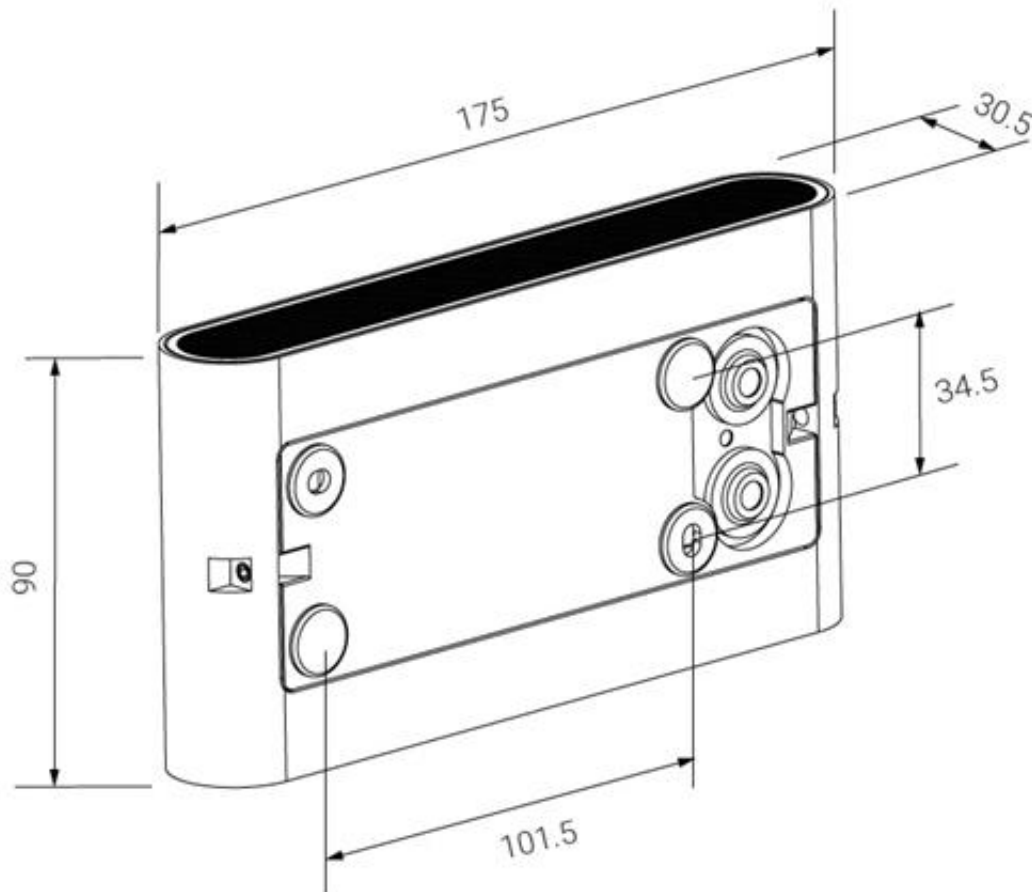

Additional Images / Zusatz Bilder