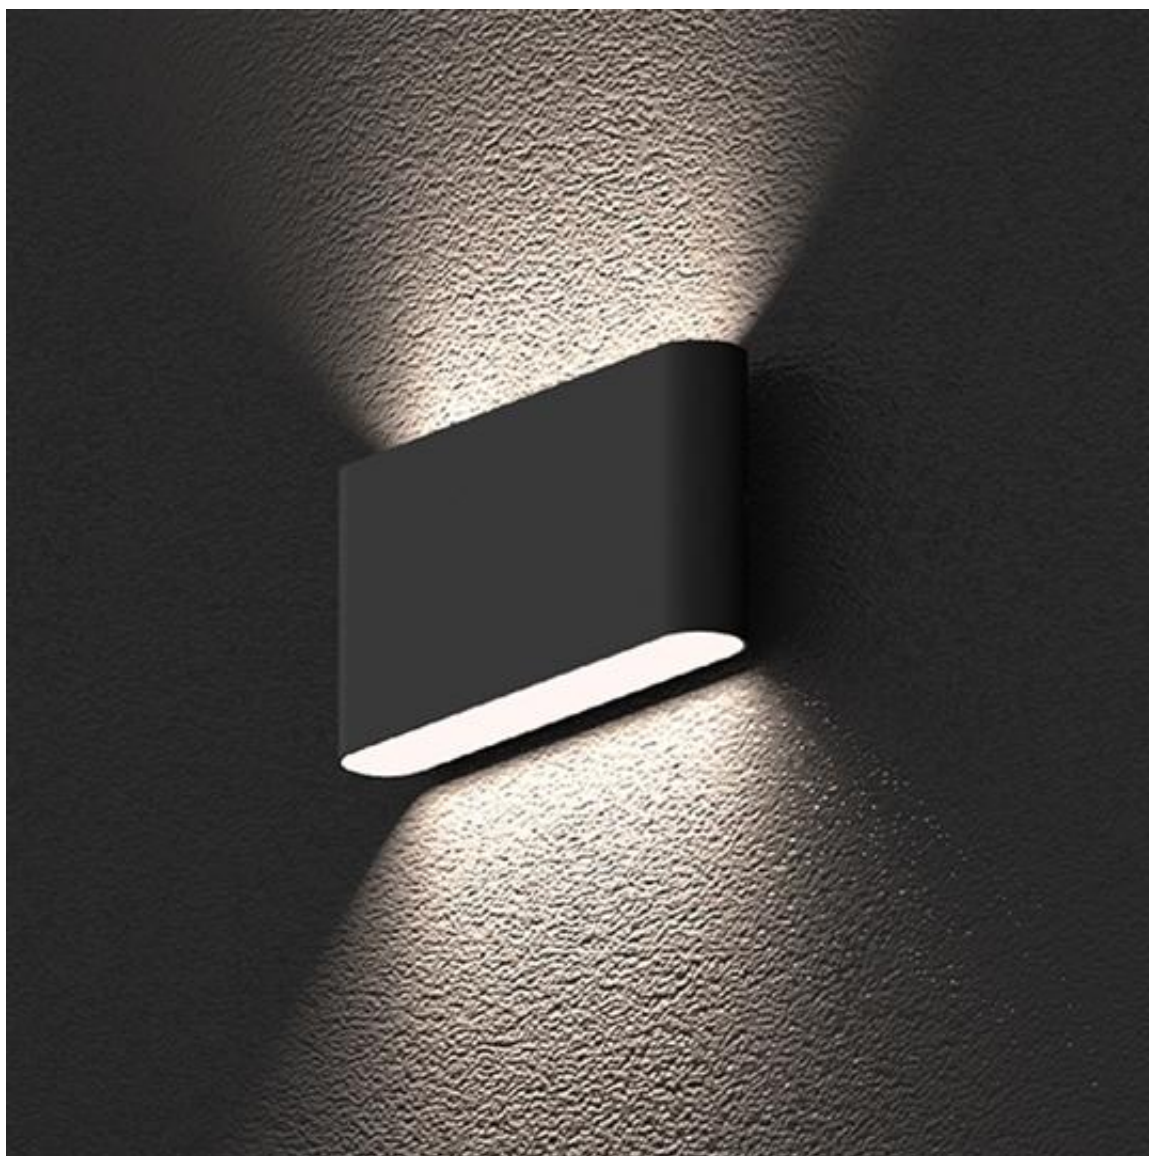

DB-Licht GmbH
Oberdorf 4
CH-4202 Duggingen BL
Switzerland

Tel +41 (0)61 751 36 31
Fax +41 (0)61 753 86 31
Mobil: +41 (0)79 460 22 49
verkauf@db-licht.ch / www.db-licht.ch