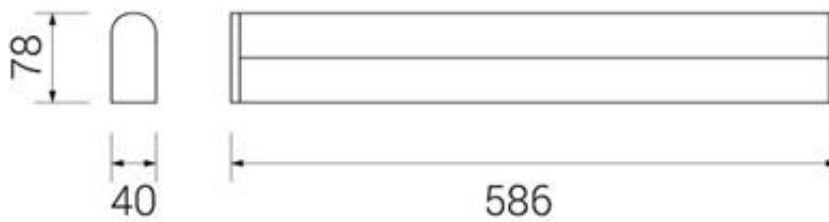

Additional Images / Zusatz Bilder