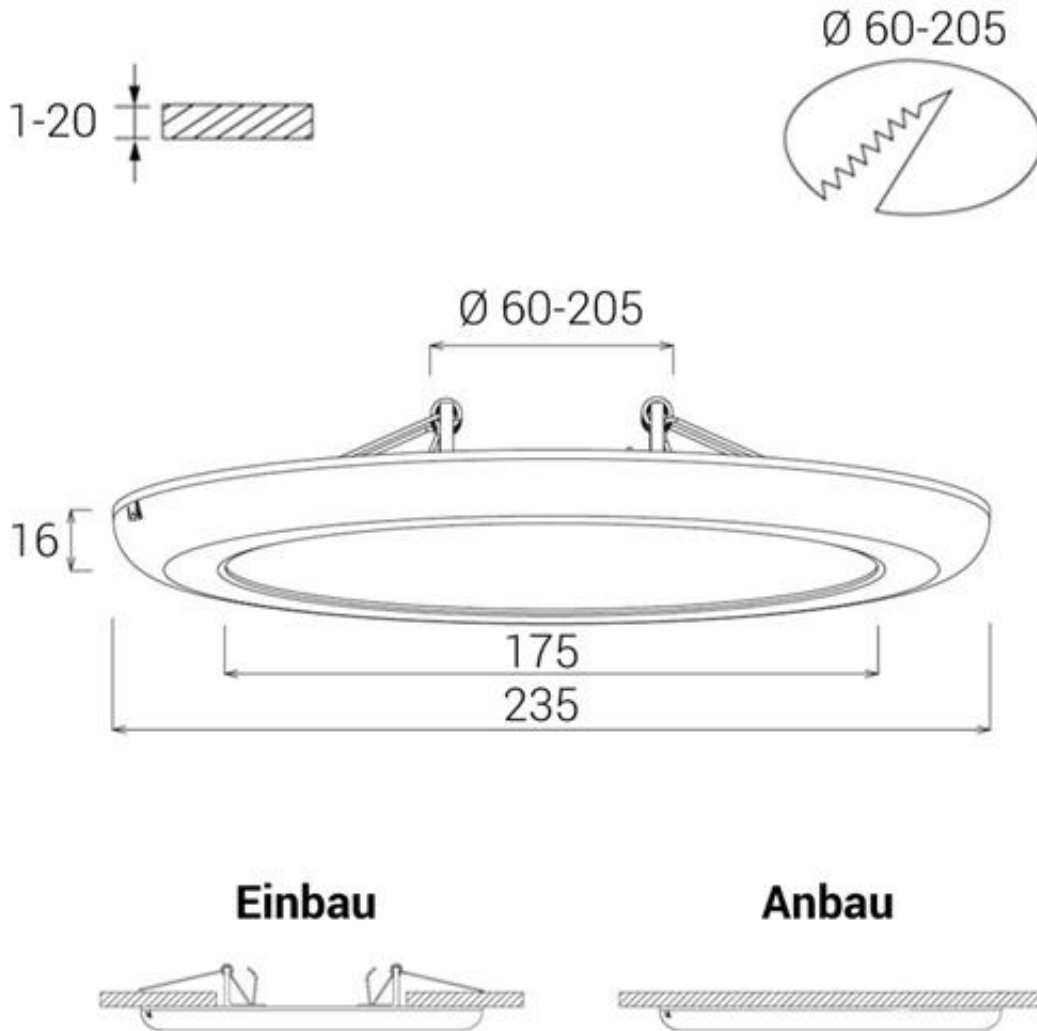

Additional Images / Zusatz Bilder