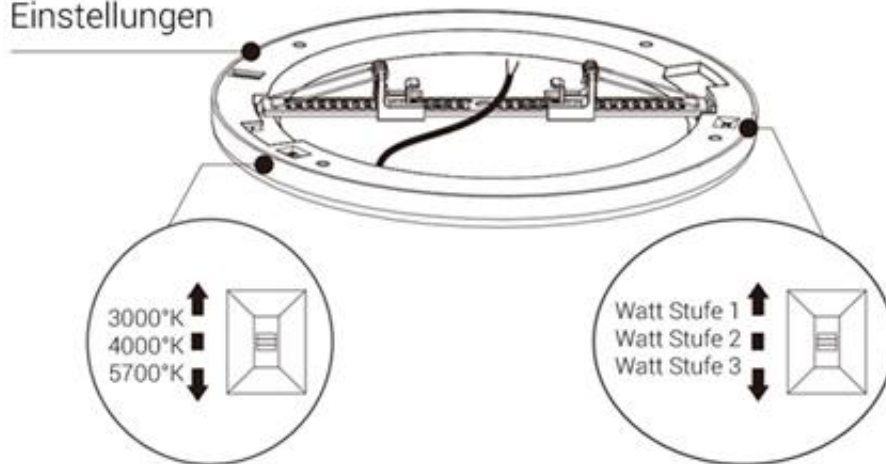

Einstellungen