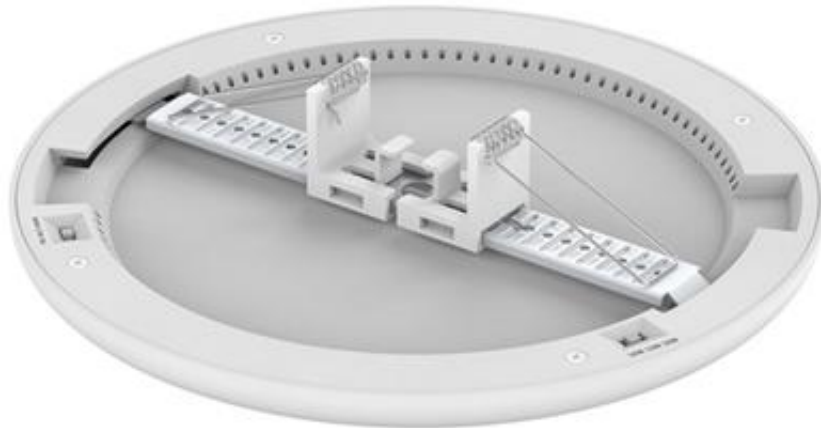

Additional Images / Zusatz Bilder