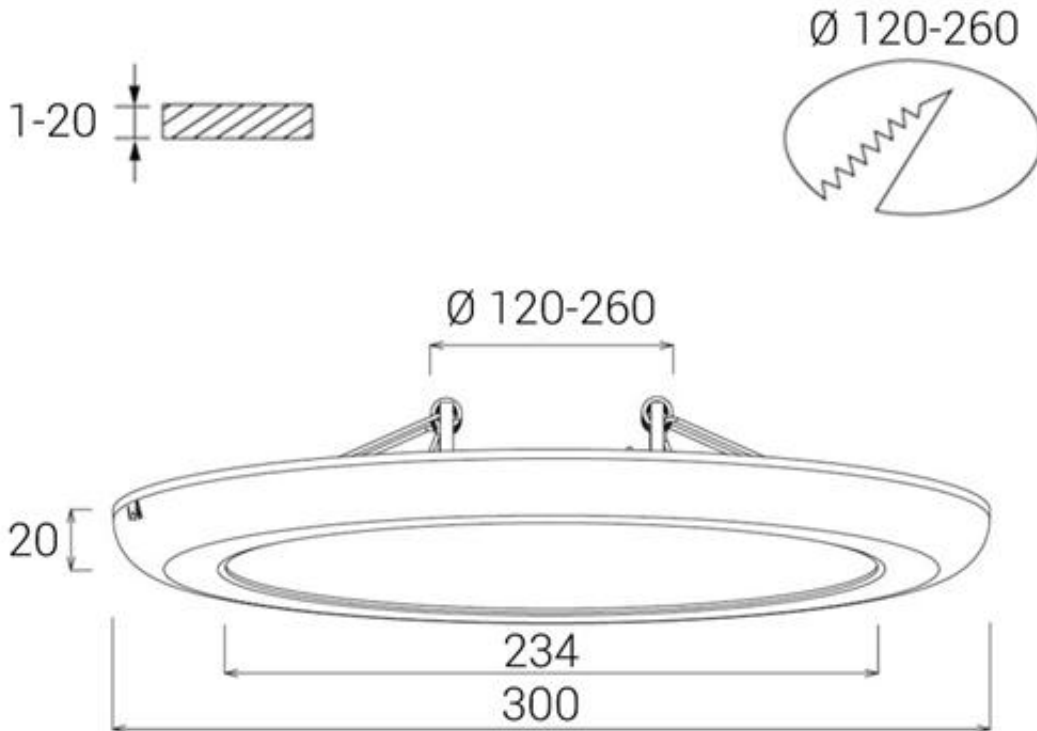

SYNO UNIVERSAL, Ø300, opal, 120°, weiss

Art. Nr.: **DL300-B-8P3-2**
Artikel: **SYNO UNIVERSAL, Ø300, opal, 120°, weiss**
Preis: **103.95** CHF

230V/16-22W, 3000/4000/5700°K, 1700-2600lm
CRI80, IP20, Ein/Aus ØxH= 300x20xmm Ø Lochauschnitt: 120-260mm Einbauhöhe= 50mm

Einbau

Anbau