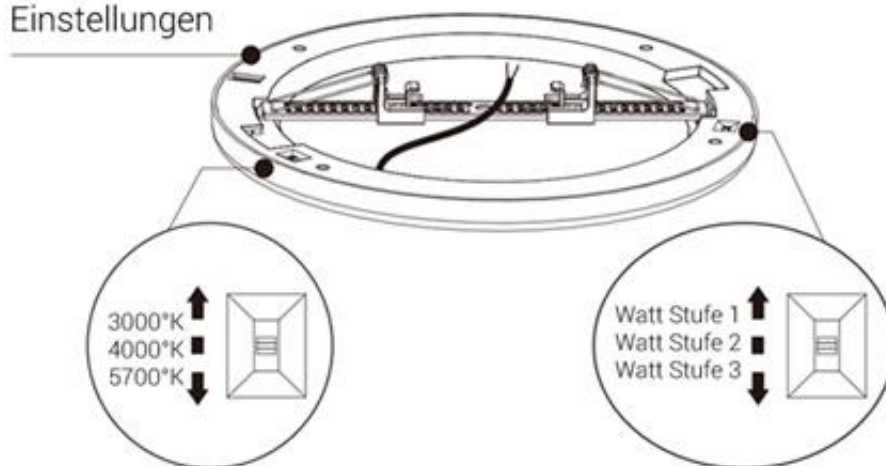

Einstellungen